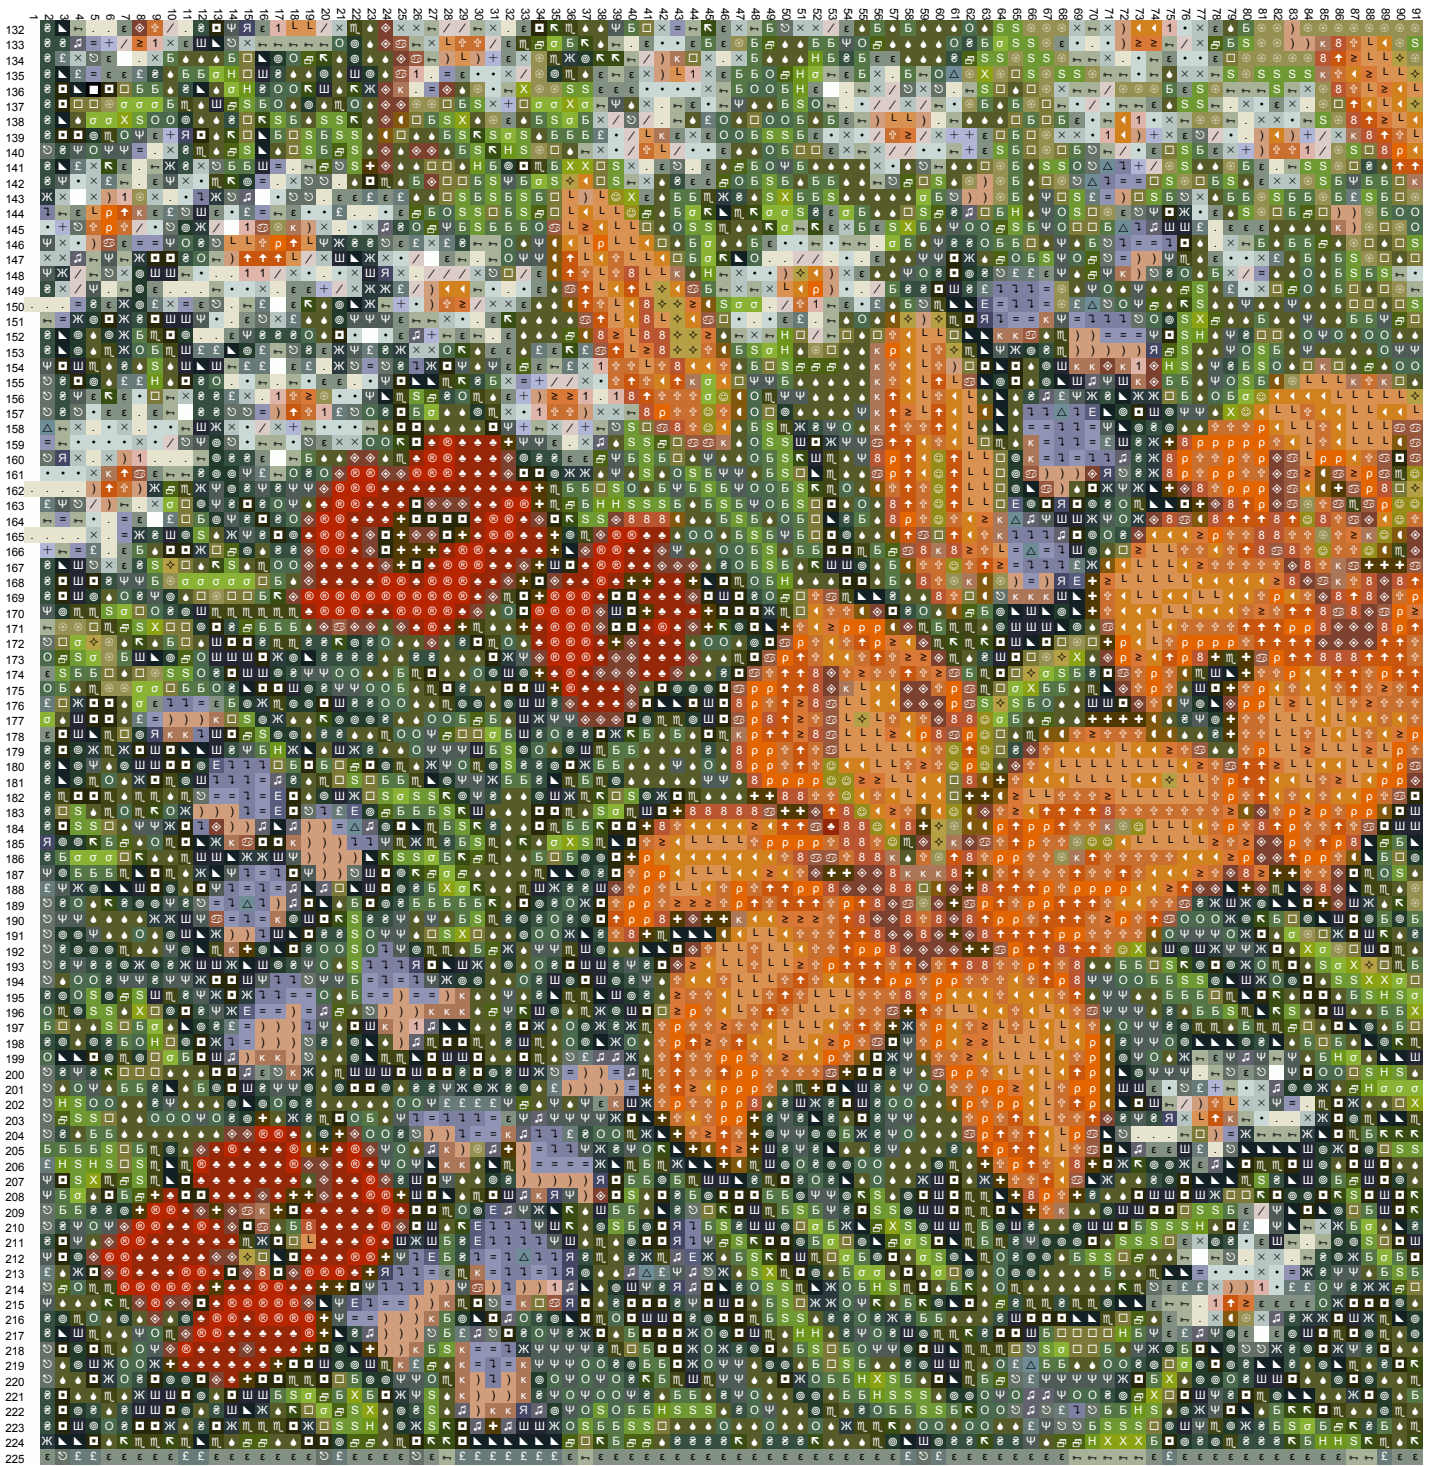

82
1
2
3
4
5
6
7
8
9
10
11
12
13
14
15
16
17
18
19
20
21
22
23
24
25
26
27
28
29
30
31
32
33
34
35
36
37
38
39
40
41
42
43
44
45
46
47
48
49
50
51
52
53
54
55
56
57
58
59
60
61
62
63
64
65
66
67
68
69
70
71
72
73
74
75
76
77
78
79
80
81
82
83
84
85
86
87
88
89
90
91
92
93
94
95
96
97
98
99
100
101
102
103
104
105
106
107
108
109
110
111
112
113
114
115
116
117
118
119
120
121
122
123
124
125
126
127
128
129
130
131

No	@	Color	Code	Count
1	♣	Dark Red	126	451
2	↻	Dark Grey	154	325
3	Ψ	Dark Green	155	764
4	⌘	Dark Green	156	945
5	◎	Dark Green	157	1196
6	X	Light Green	253	821
7	☐	Dark Green	255	308
8	↖	Dark Green	256	401
9	☼	Light Green	292	1653
10	□	Dark Green	293	1250
11	♠	Dark Green	294	3091
12	♈	Dark Green	295	1135
13	◻	Dark Green	297	1296
14	8	Dark Red	303	298
15	ε	Dark Grey	321	582
16	£	Dark Grey	322	1239
17	Ж	Dark Grey	325	841
18	▲	Dark Grey	326	702
19	◐	Dark Brown	334	240
20	✧	Light Green	342	549
21	+	Dark Brown	347	427
22	☺	Light Green	354	98
23	S	Light Green	402	1965
24	**	Light Green	424	6
25	▲	Blue	463	2
26	ρ	Dark Orange	476	569
27	σ	Light Green	544	770
28	H	Light Green	545	178
29	•	Light Blue	561	840
30	×	Light Blue	562	906
31	△	Light Blue	564	172
32	↵	Light Green	641	810
33	O	Dark Green	643	693
34	†	Dark Orange	696	1058
35	®	Dark Red	725	264
36	+	Light Blue	742	858
37	=	Light Blue	743	794
38	↴	Light Blue	744	649
39	E	Dark Blue	745	950
40	Я	Dark Blue	746	398
41	↑	Dark Orange	766	543
42	Б	Dark Green	831	1723
43	◀	Dark Orange	843	705

No	@	Color	Code	Count
44	.	Light Green	883	1461
45	└	Dark Orange	901	617
46	≥	Dark Orange	903	310
47	♪	Dark Blue	924	253
48	Ш	Dark Blue	927	723
49	K	Dark Brown	953	432
50	☿	Dark Brown	955	621
51	♠	Dark Brown	956	821
52	1	Light Red	962	61
53)	Dark Orange	985	510
54	/	Light Red	989	140
55			991	1522
56	■	Black	993	14